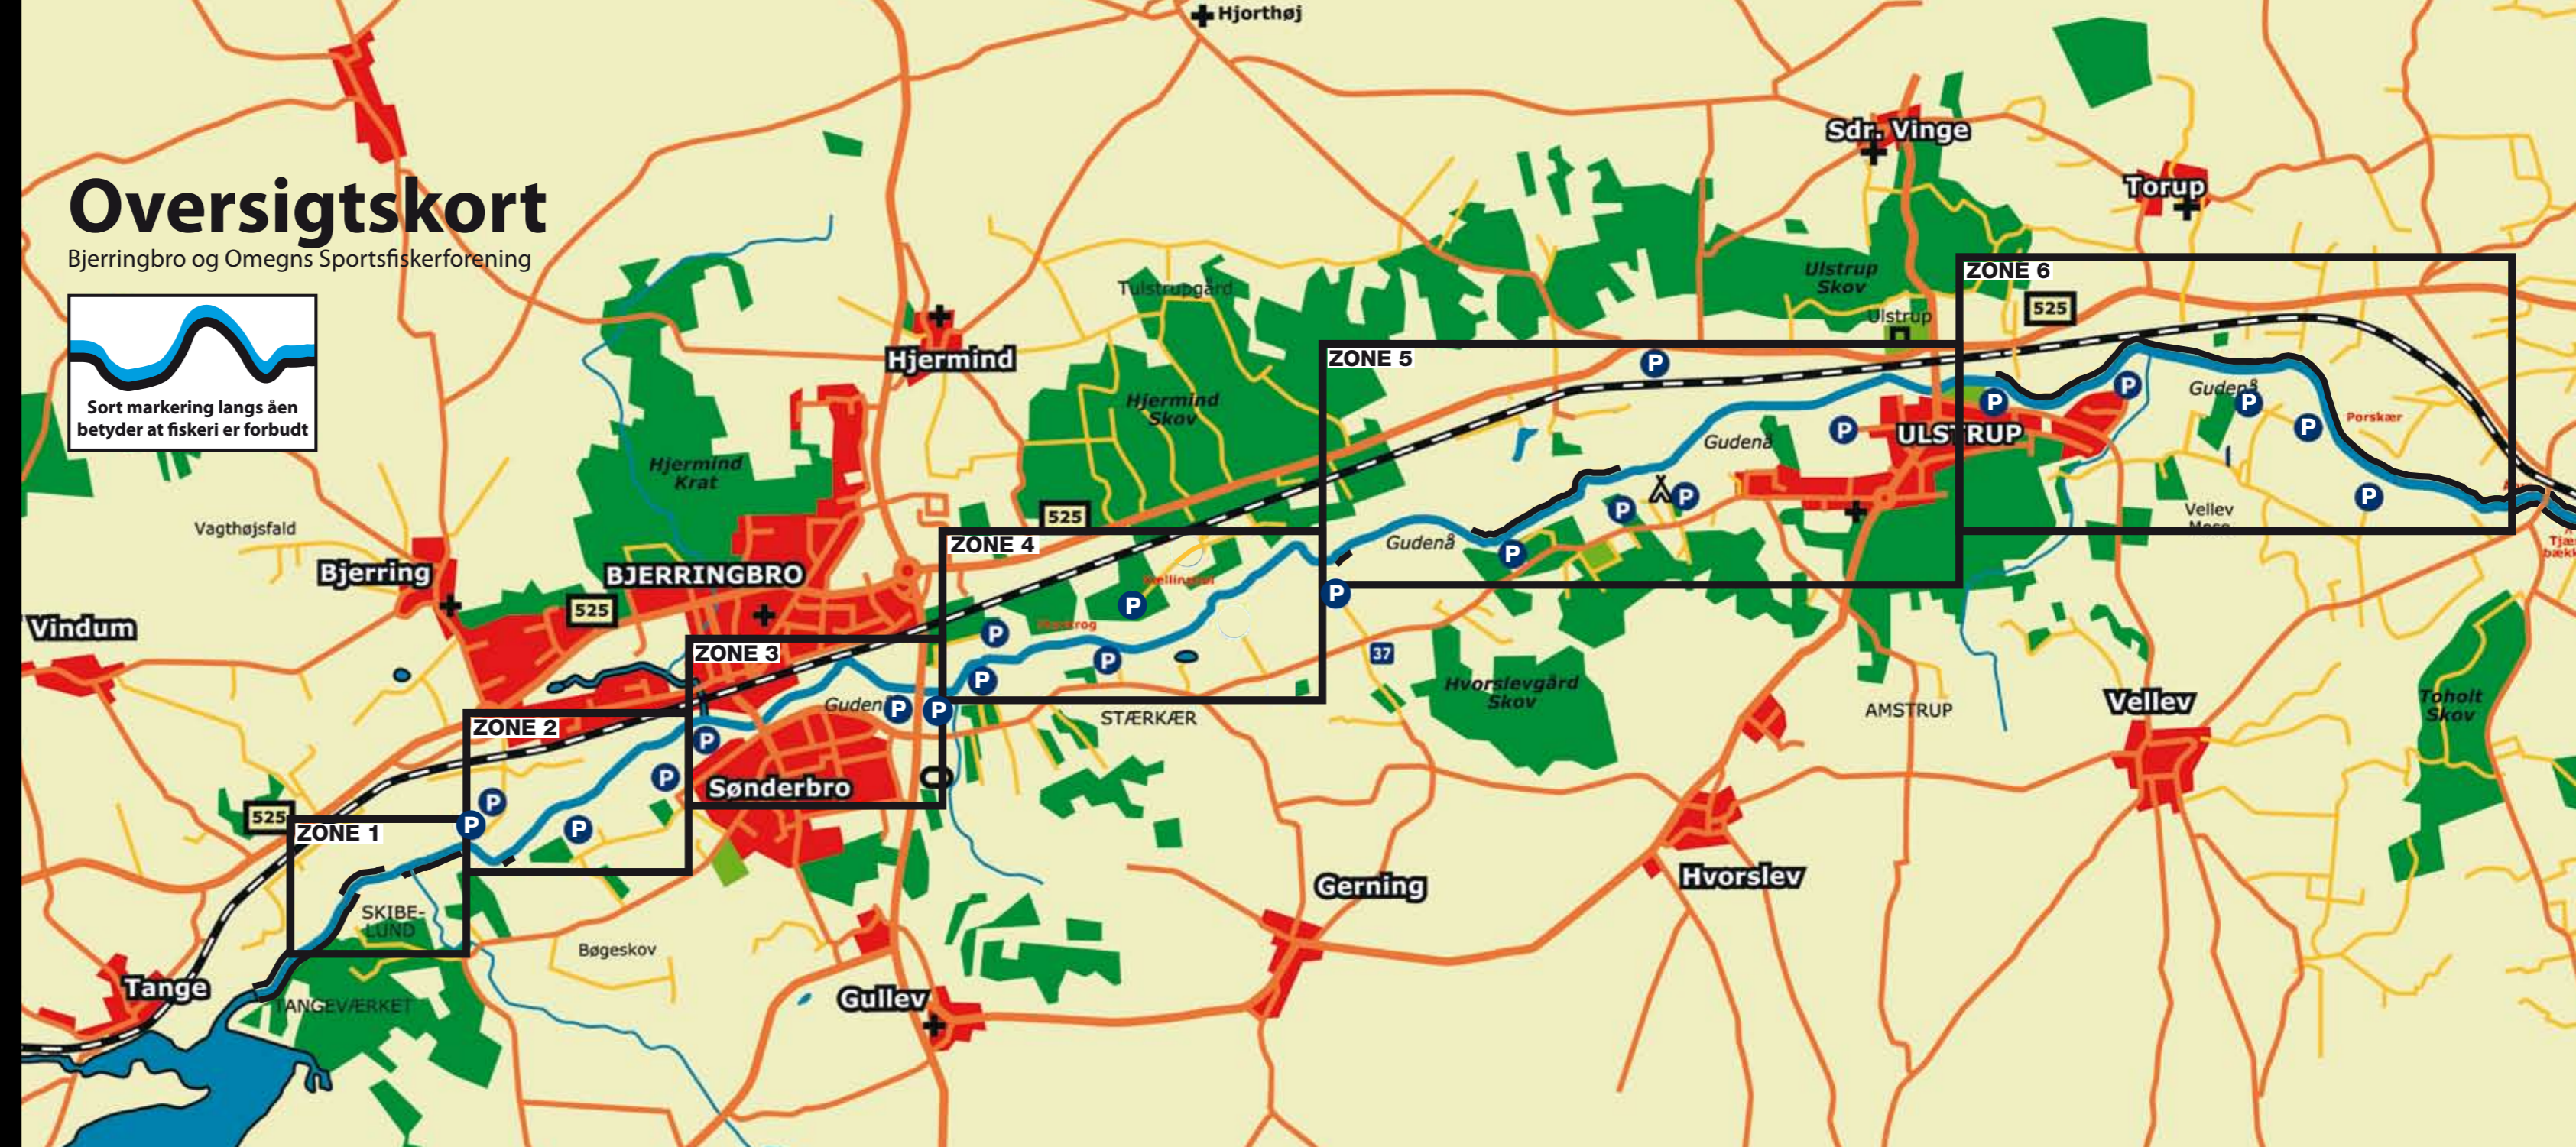

Oversigtskort
Tange sø

Oversigtskort
Lilleåen

Oversigtskort

Bjerringbro og Omegns Sportsfiskerforening

Sort markering langs åen betyder at fiskeri er forbudt