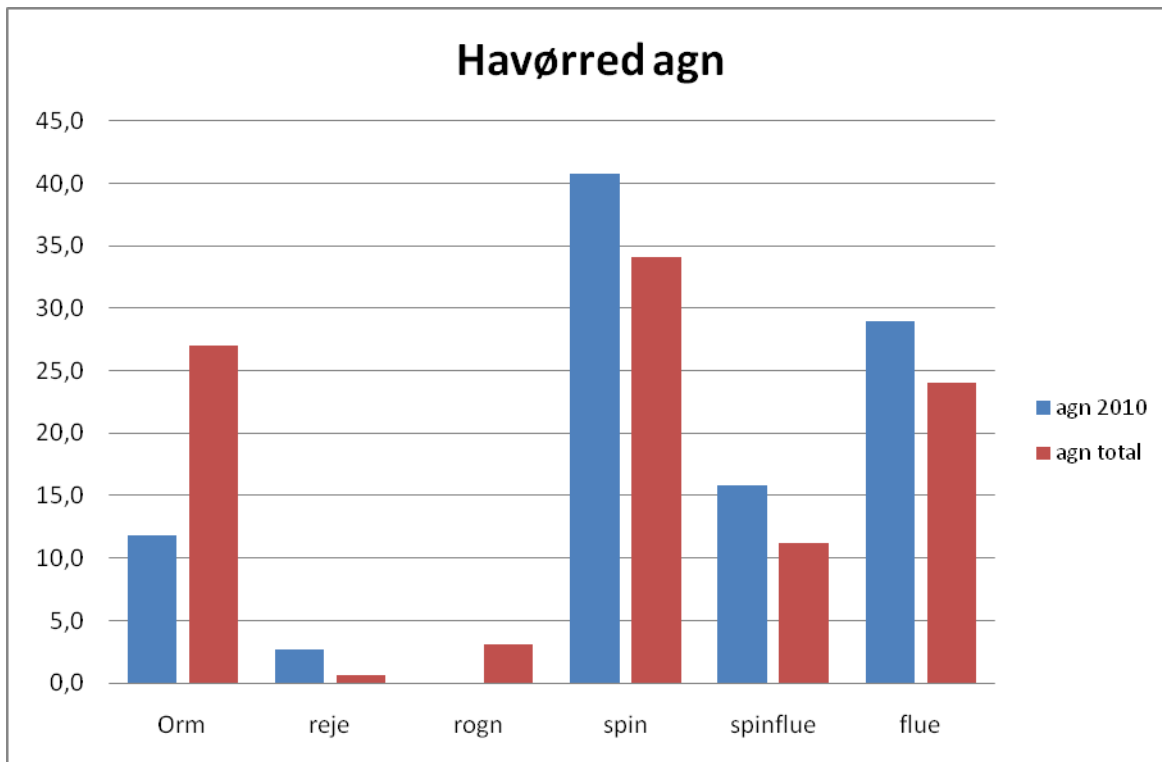

Agn Havørred

	Orm	Reje	Rogn	Spin	Spinflue	Flue	I alt
år 2010	9	2	0	31	12	22	76
Total	719	17	81	907	298	641	2663

Agn laks

	Orm	Reje	Rogn	Spin	Spinflue	Flue	I alt
år 2010	65	244	0	139	27	31	506
Total	929	1083	34	1599	477	526	4648