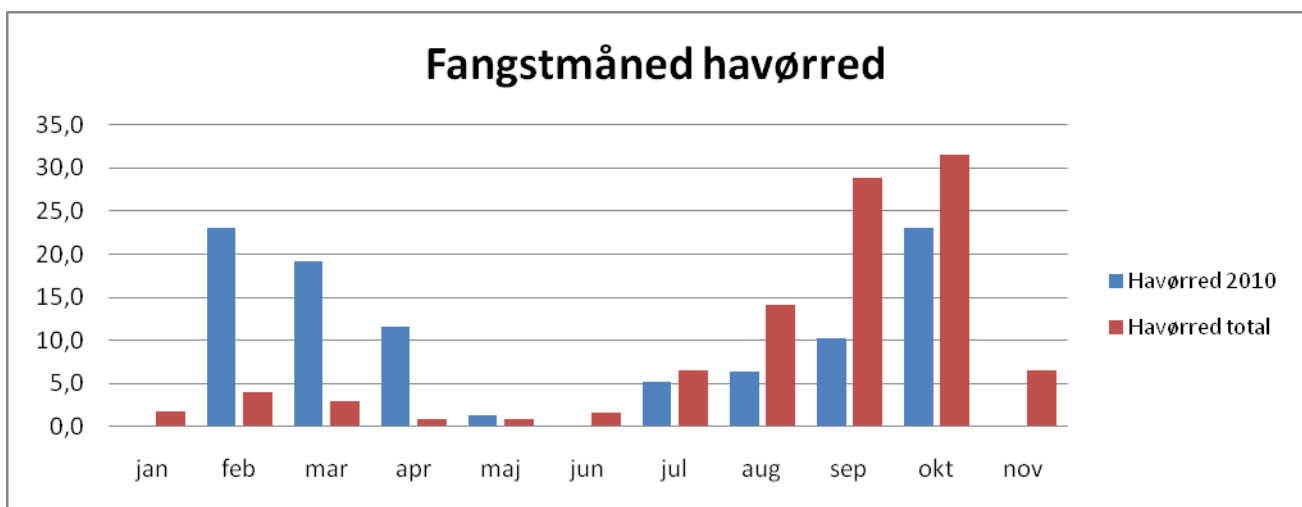

Fangstmåned Havørred

	jan	feb	mar	apr	maj	jun	jul	aug	sep	okt	nov
2010 i %	0	18	15	9	1	0	4	5	8	18	0
Total	52	115	85	27	25	46	186	402	821	893	187