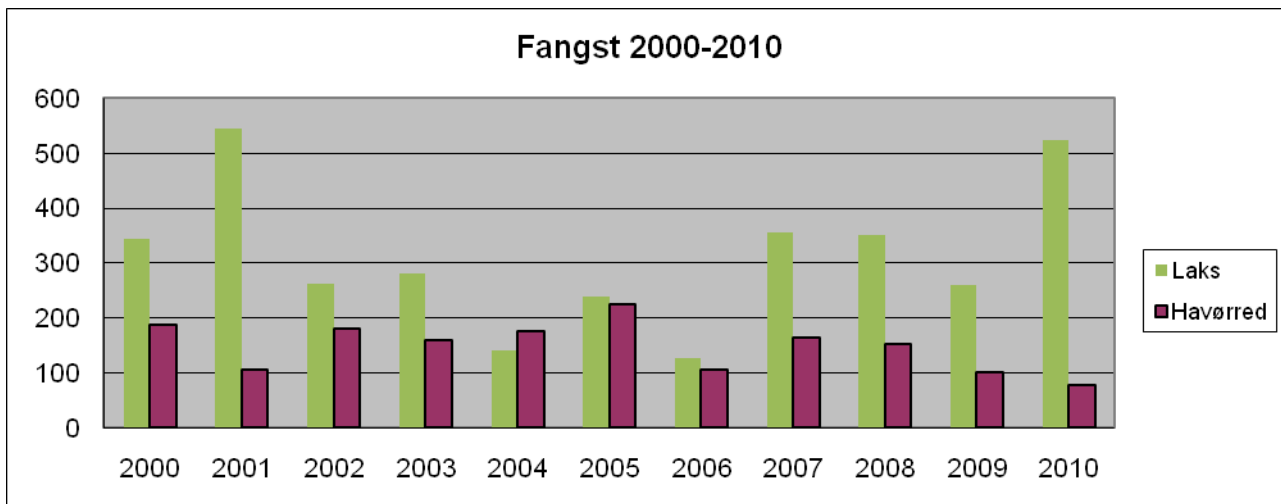

Fangster 2000-2010

	2000	2001	2002	2003	2004	2005	2006	2007	2008	2009	2010
Havørred	188	105	180	159	176	225	106	165	153	108	78
Laks	345	544	262	282	140	240	127	356	350	265	523
I alt	533	649	442	441	316	465	233	521	503	373	601

Køn havørred

hun	han
28	20
523	267

Køn laks

hun	han
129	211
610	854