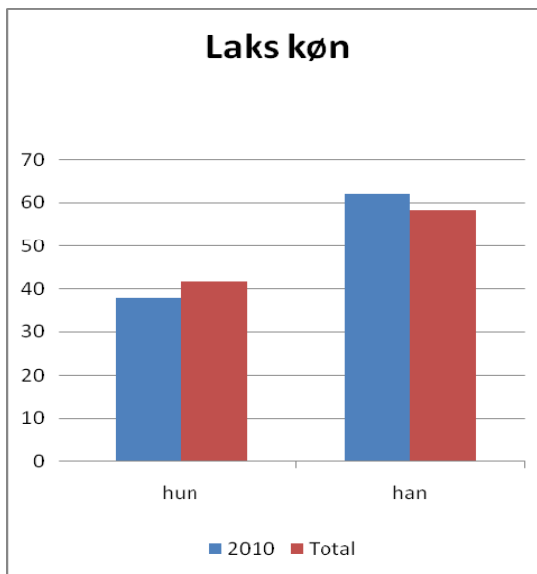

## **Fangststatistik for sæsonen 2010.**

**Udarbejdet af Gert Nielsen.**

	2004	2005	2006	2007	2008	2009	2010
Største havørred	7,6 kg	9,5 kg	9,12 kg	7,46 kg	7,9 kg	6,4 kg	5,6 kg
	83 cm	92 cm	87 cm	83 cm	83 cm	81 cm	80 cm
	Oktober	Oktober	August	September	Oktober	Oktober	Sep
	Flue	Flue	Spinflue	Spinflue	Spin	Spinflue	Reje
				hun		Han	Han
	Ta-Bj	Ta-Bj	Zone 1	Zone 2	Zone 2	Zone 1	Zone 2
Største laks	11,5 kg	9,0 kg	10,1 kg	14,1 kg	15,5 kg	15,4 kg	17,9 kg
	110cm	101cm	105cm	108cm	121cm	112cm	120cm
	Sep.	Sep.	Sep.	maj	Okt.	April	Maj
	Spinflue	Spinner	Flue	Spinflue	Spinner	Flue	Reje
			Han		Han	Han	Han
	Bj-UI	Bj-UI	Zone 1	Zone 4	Zone 4	Zone 1	Zone 5
<b>Gennemsnitsvægt kg</b>							
Havørred	3,022	3,050	3,003	2,630	2,307	2,555	2,907
Laks	3,192	3,600	3,627	3,354	4,059	4,369	3,539
<b>Gennemsnitsvægt kg 10 største</b>							
Havørred	7,313	7,135	6,347	5,805	5,215	5,190	4,804
Laks	6,707	7,898	7,323	8,415	10,087	11,137	11,497
<b>Antal fanget</b>							
Havørred	168	225	106	165	153	108	78
Laks	131	240	129	357	350	265	523
Total	299	465	235	517	503	373	601
<b>Samlet vægt</b>							
Havørred	434	586	306	379	296	225	98
Laks	385	659	380	1.009	1.250	1.035	1372
Total	819	1.245	686	1.386	1.546	1.260	1470
<b>Fangstrapporter retur</b>							
Med havørred	38	30	21	28	22	13	7
Med laks	32	22	21	55	34	52	81
Med begge	41	55	27	43	45	43	28
Med fisk	111	107	70	124	101	108	116
I alt	302	258	219	425	387	331	296
<b>Genudsat stk.</b>							
Havørred				28	39	14	50
Laks				85	89	48	161
<b>Finneklippede stk.</b>							
Laks				28	29	28	47

### Fangster 2000-2010

	2000	2001	2002	2003	2004	2005	2006	2007	2008	2009	2010
Havørred	188	105	180	159	176	225	106	165	153	108	78
Laks	345	544	262	282	140	240	127	356	350	265	523
I alt	533	649	442	441	316	465	233	521	503	373	601

#### Køn havørred

hun	han
28	20
523	267

#### Køn laks

hun	han
129	211
610	854