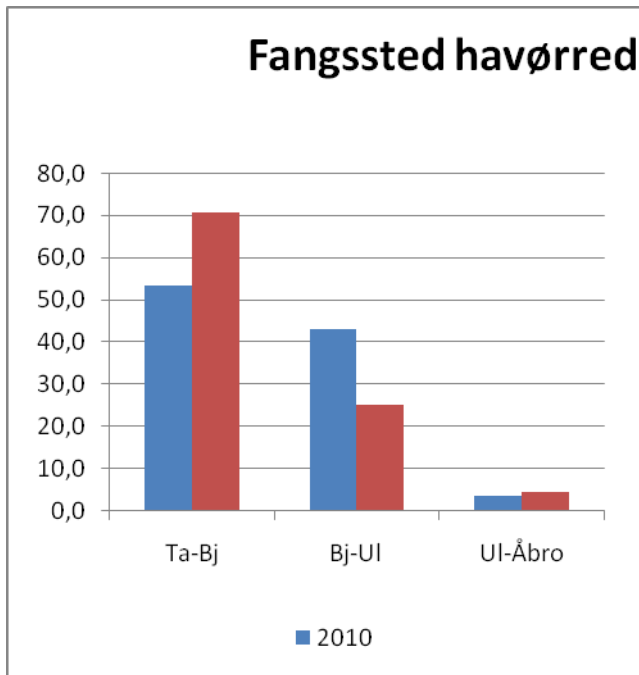

### Fangstmåned Havørred

	jan	feb	mar	apr	maj	jun	jul	aug	sep	okt	nov
2010 i %	0	18	15	9	1	0	4	5	8	18	0
Total	52	115	85	27	25	46	186	402	821	893	187

## Fangstmåned laks

	jan	feb	mar	apr	maj	jun	jul	aug	sep	okt	nov
2010 i stk	1	4	2	21	16	9	8	88	150	175	0
Total	27	19	20	55	94	91	188	629	1799	1629	264

## Fangststed havørred

	Ta-Bj	Bj-UI	UI-Åbro
År 2010 i stk.	39	15	3
Total	1907	676	118

Fangststed  
laks

	Ta-Bj	Bj-UI	UI-Åbro
År 2010 i stk.	89	388	17
Total	2018	2126	175