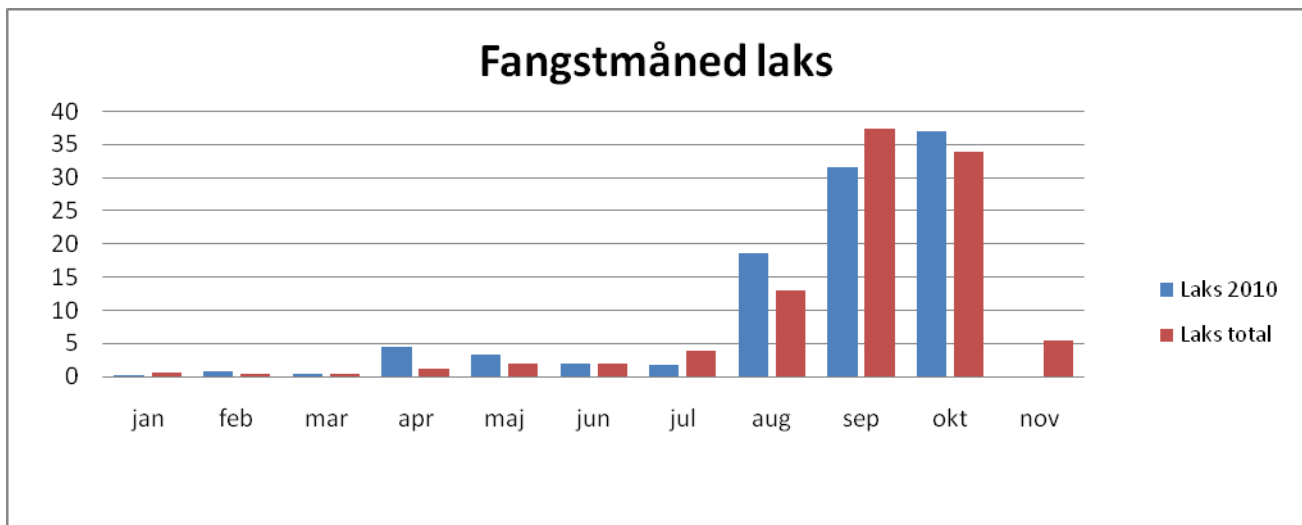

Fangstmåned laks

	jan	feb	mar	apr	maj	jun	jul	aug	sep	okt	nov
2010 i stk	1	4	2	21	16	9	8	88	150	175	0
Total	27	19	20	55	94	91	188	629	1799	1629	264

Fangststed havørred

	Ta-Bj	Bj-UI	UI-Åbro
År 2010 i stk.	39	15	3
Total	1907	676	118

Fangststed
laks

	Ta-Bj	Bj-UI	UI-Åbro
År 2010 i stk.	89	388	17
Total	2018	2126	175