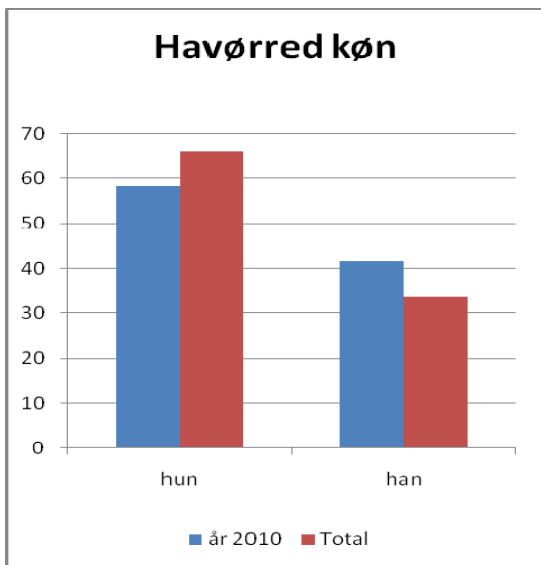

Fangster 2000-2010

	2000	2001	2002	2003	2004	2005	2006	2007	2008	2009	2010
Havørred	188	105	180	159	176	225	106	165	153	108	78
Laks	345	544	262	282	140	240	127	356	350	265	523
I alt	533	649	442	441	316	465	233	521	503	373	601

Køn havørred

hun	han
28	20
523	267

Køn laks

hun	han
129	211
610	854