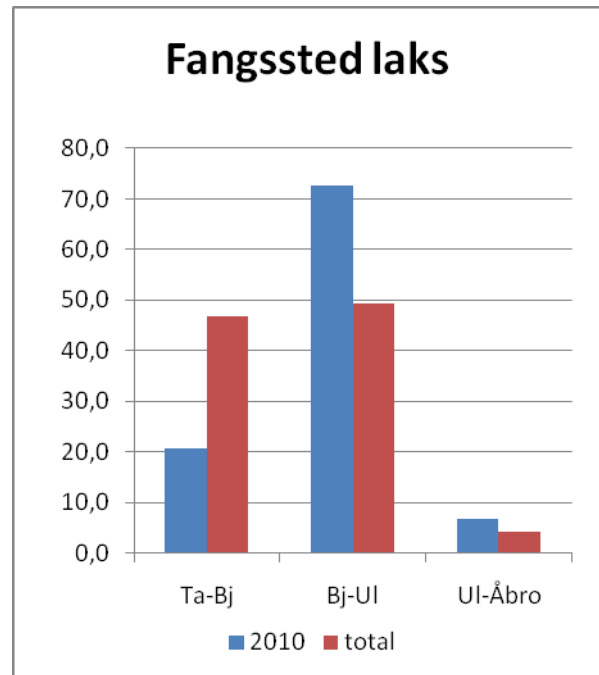

### Fangstmåned Havørred

	jan	feb	mar	apr	maj	jun	jul	aug	sep	okt	nov
2010 i %	0	18	15	9	1	0	4	5	8	18	0
Total	52	115	85	27	25	46	186	402	821	893	187

## Fangstmåned laks

	jan	feb	mar	apr	maj	jun	jul	aug	sep	okt	nov
2010 i stk	1	4	2	21	16	9	8	88	150	175	0
Total	27	19	20	55	94	91	188	629	1799	1629	264

## Fangststed havørred

	Ta-Bj	Bj-UI	UI-Åbro
År 2010 i stk.	39	15	3
Total	1907	676	118

Fangststed  
laks

	Ta-Bj	Bj-UI	UI-Åbro
År 2010 i stk.	89	388	17
Total	2018	2126	175