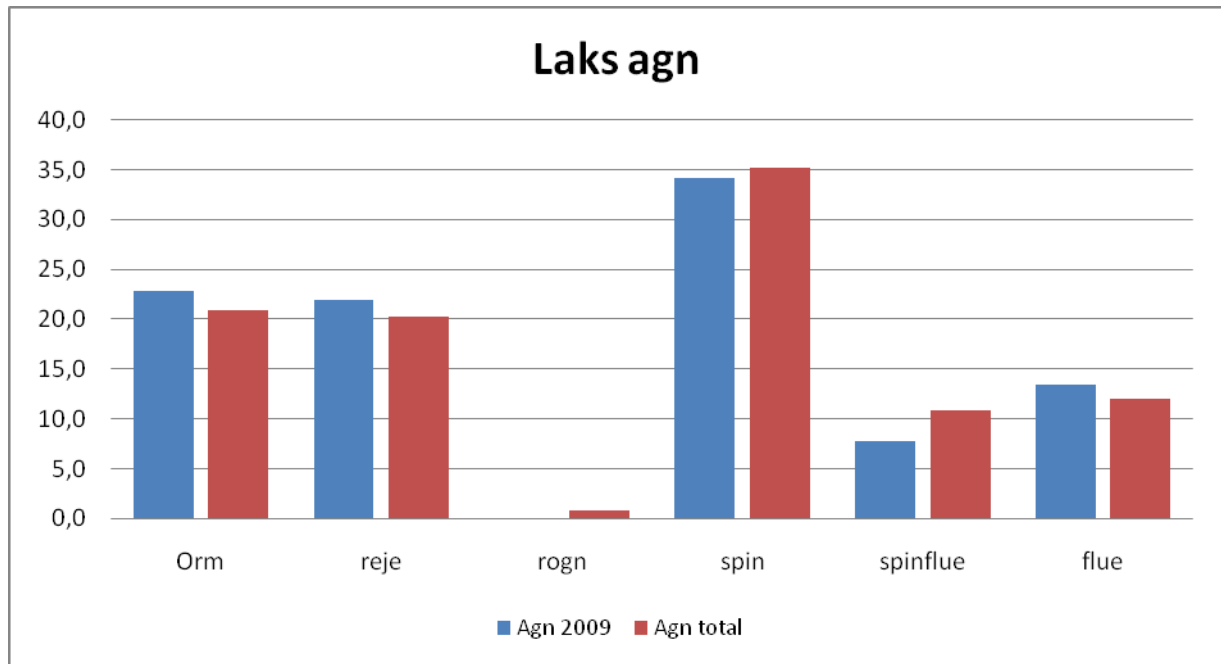

Fangstmåned Havørred

	jan	feb	mar	apr	maj	jun	jul	aug	sep	okt	nov
2010 i %	0	18	15	9	1	0	4	5	8	18	0
Total	52	115	85	27	25	46	186	402	821	893	187